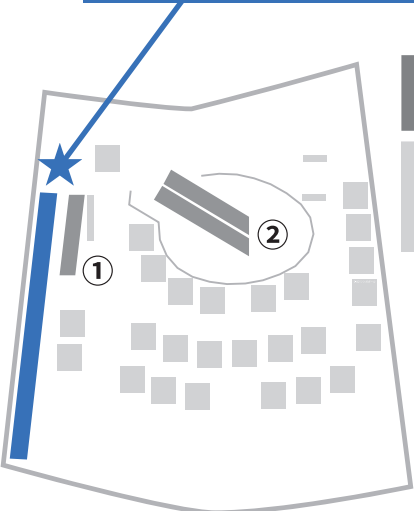

第1部：11：00～14：00 第2部：15：30～18：30 2部のみ参加の学校は 2-● 終日参加の学校は A-●

★ 資料設置コーナー（別ページにて詳細をご覧ください。）

- 館内図
- ① エスカレーター
 - ② エスカレーター

校名右下

小：小学受験 中：中学受験 高：高校受験
 編：編入 寮：寮有り
 海：海外現地入試、オンライン入試、書類選考入試