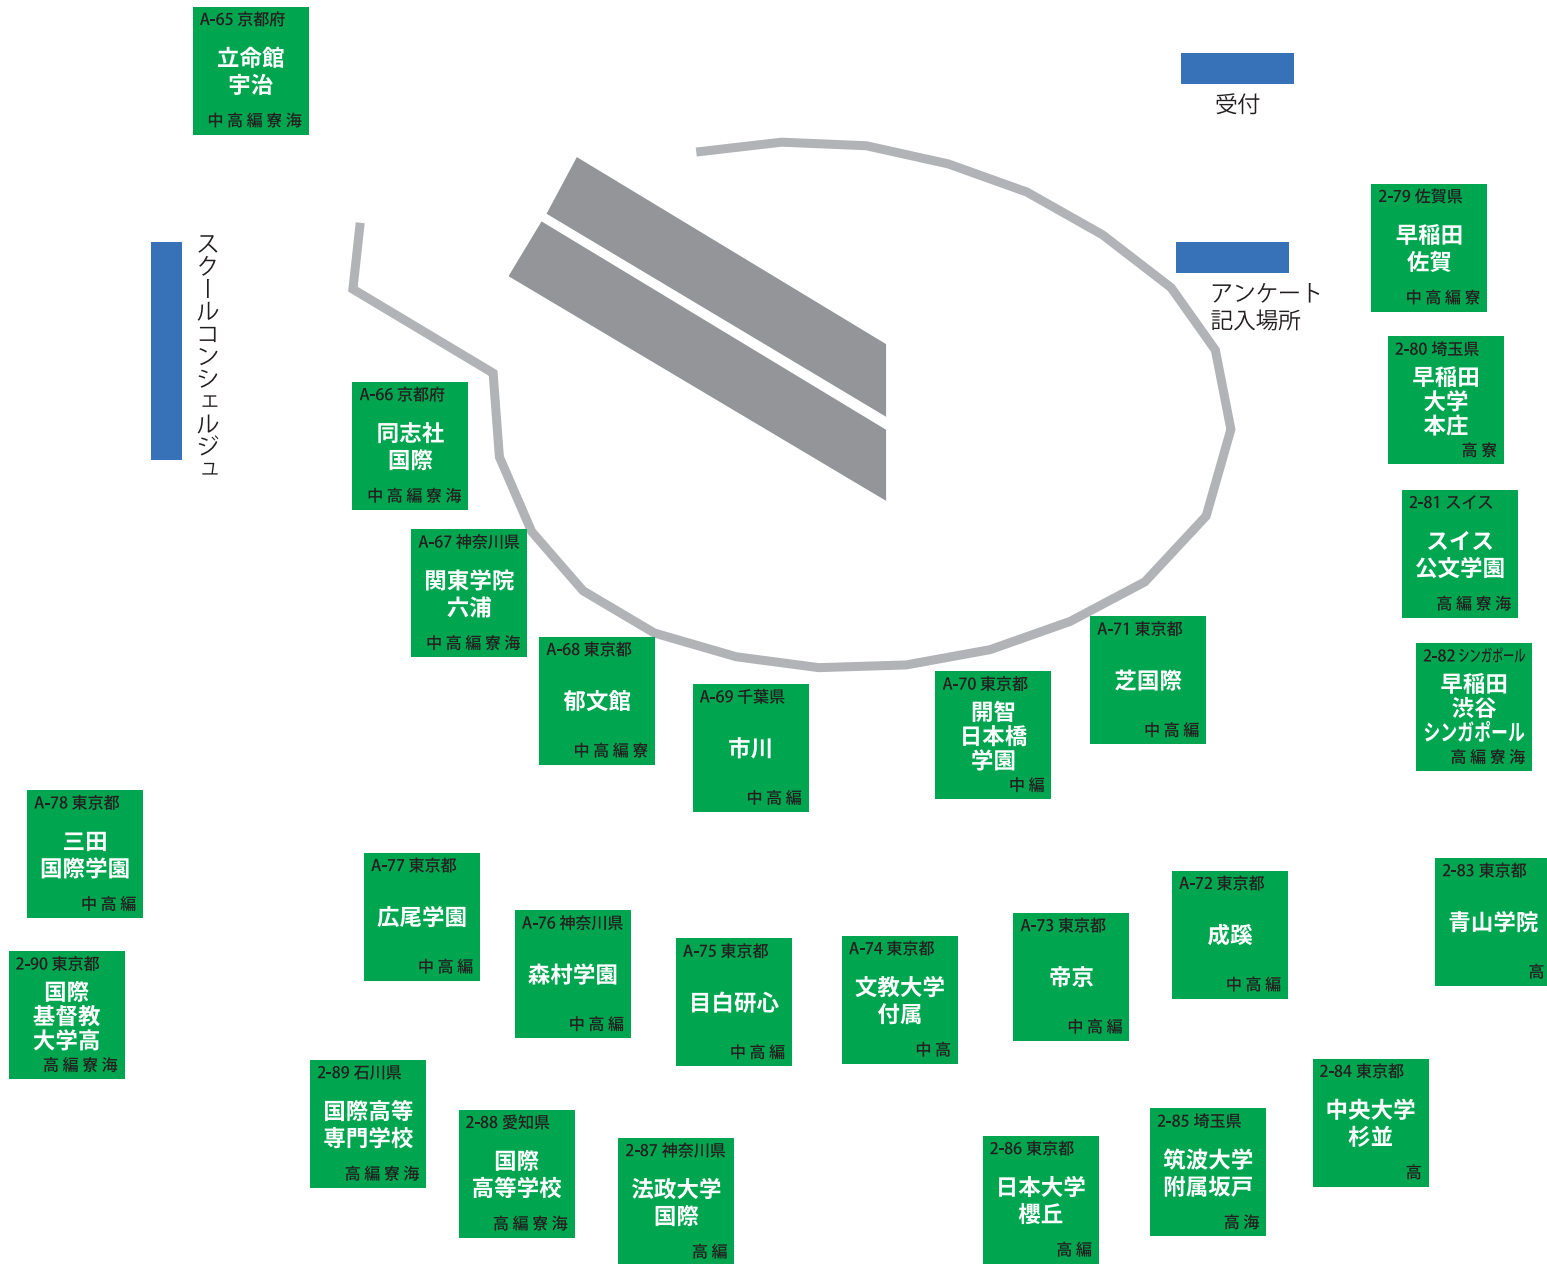

第1部：11：00～14：00 第2部：15：30～18：30 2部のみ参加の学校は 2-● 終日参加の学校は A-●

★ 資料設置コーナー（別ページにて詳細をご覧ください。）

- 館内図
- ① エスカレーター
 - ② エスカレーター

校名右下

小：小学受験 中：中学受験 高：高校受験
 編：編入 寮：寮有り
 海：海外現地入試、オンライン入試、書類選考入試